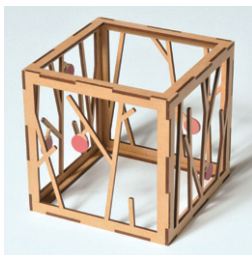

層

高津 怜花

H12×W12×D12 cm 34 点

クラフト・立体

筑波大学芸術専門学群 2021年度卒業制作

協力：筑波大学芸術系