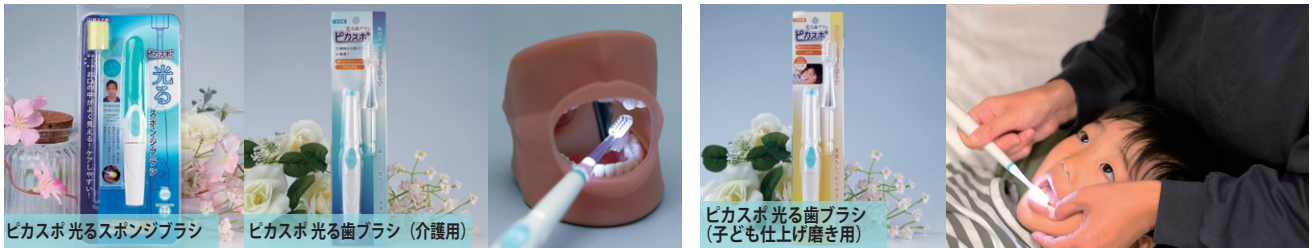

会員ひろばでは、「筑波ふれあい倶楽部」会員の皆さまをご紹介させていただいております。このコーナーを通して、約2,600名の会員様に、ご紹介企業の概要や一押し商品などの情報をお届けすることで、会員様同士の交流やご商談にお役立ていただけましたら幸いです。

看護・介護の現場で口腔ケアをサポートする「ピカスポ」

看護・介護の現場からは、口腔ケアにおいて「汚れを見つけれない」「暗くて汚れの見落としがある」「口の中を照らすためのライトが必要で両手作業が大変」という切実な声が上がっていました。これを改善するため、茨城県立医療大学と筑波メディカルセンター病院の協力を得て共同開発した商品が「ピカスポ」です。「ピカスポ」は、口の中の粘膜を吸い取る「スポンジブラシ」と「歯ブラシ」の2アイテムで展開しています。ブラシ付近から発光するため、「①明るくて、口の中が見やすい」「②汚れを見逃さない」「③片手で作業できる」といった特徴があり、作業負担の軽減や使いやすさ等から多くの現場で支持をいただいております。

お子様の仕上げ磨きにも「ピカスポ（子ども仕上げ磨き用）」

看護・介護向けに開発した「ピカスポ」を、お子様の仕上げ磨き用として改良、商品化しました。明るくてよく見えるから、磨き残しの多い奥歯も優しくしっかり磨くことができます。

※ご購入は、弊社ピカスポ専用ホームページから (<https://pikaspo.bethel-plastics.jp/p/00001>)

ピカスポ 光るスポンジブラシ ピカスポ 光る歯ブラシ (介護用)