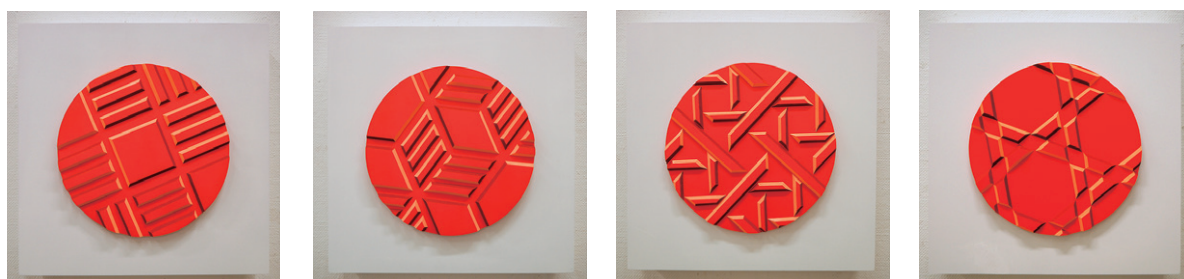

凹凸

児玉 稀乃

H45 cm × W45 cm × D7 cm 6点
半立体

筑波大学芸術専門学群 2021年度卒業制作
協力：筑波大学芸術系