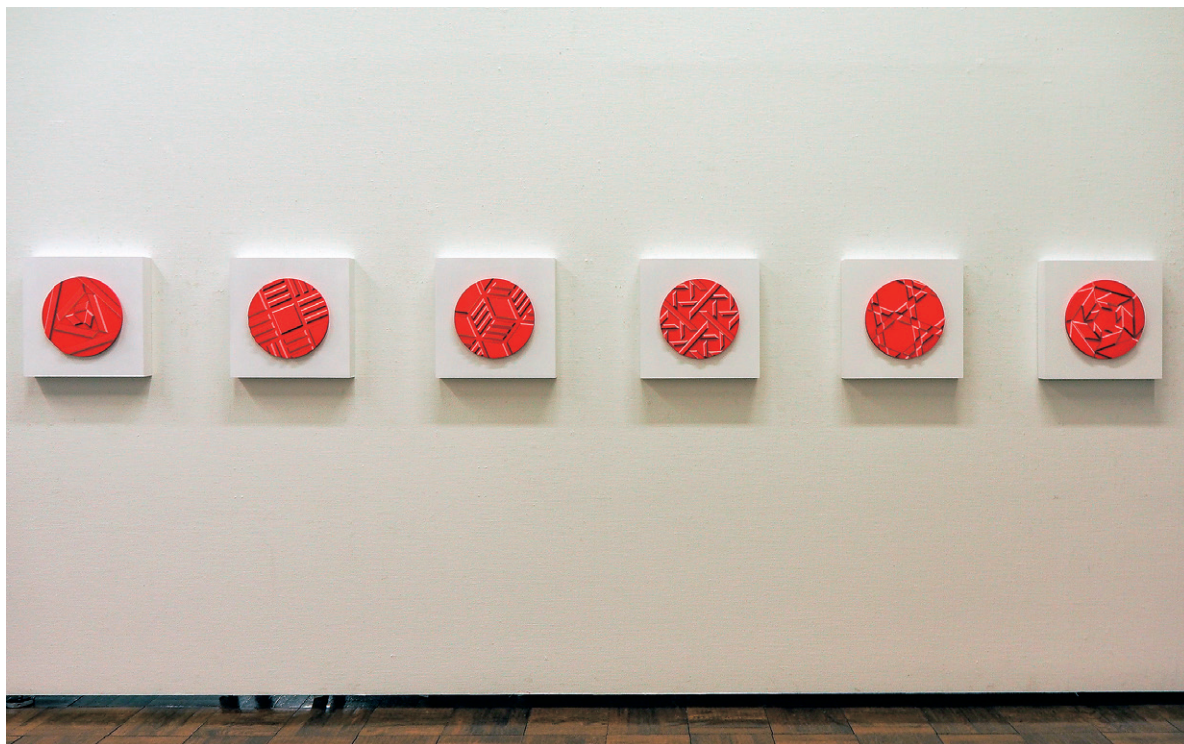

凹凸

児玉 稀乃

H45 cm × W45 cm × D7 cm 6点
半立体

筑波大学芸術専門学群 2021年度卒業制作
協力：筑波大学芸術系