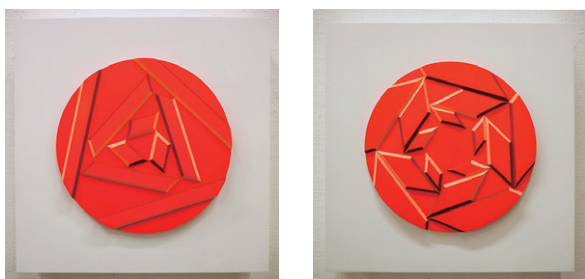

凹凸

児玉 稀乃

H45 cm × W45 cm × D7 cm 6点
半立体

筑波大学芸術専門学群 2021年度卒業制作
協力：筑波大学芸術系